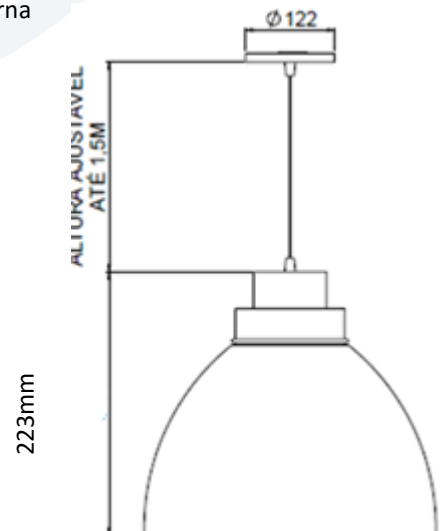

EVOLIGHT[®]
ILUMINAÇÃO

LINHA DECORATIVA

PENDENTE DECOR | 100155-PPE40

DESCRIÇÃO:

- Pendente decorativo Fabri.
- Corpo fabricado alumínio.
- Acabamento com pintura na cor preto + cobre.

FOTOMETRIA:

CARACTERÍSTICAS DE FUNCIONAMENTO:

CÓDIGO	100155-PPE40
FONTE DE LUZ	LAMP BULBO
POTÊNCIA	9W
FLUXO LED	565lm
FLUXO LUMINÁRIA*	565lm
TEMP DE COR	4000K
TENSÃO	100-240v
VIDA ÚTIL (HORAS)	25.000 (55°C)
IRC	>80
FATOR DE POTÊNCIA	>0.7
ÂNGULO DE ABERTURA	160°
GRAU DE PROTEÇÃO	IP20

*Fluxo considerando as perdas óticas.

GARANTIA: 1 ano

APLICAÇÃO: Área interna

DIMENSÕES:

EVOLIGHT[®]
I L U M I N A Ç Ã O

DESCRIÇÃO:

FOTOMETRIA:

CARACTERÍSTICAS DE FUNCIONAMENTO: