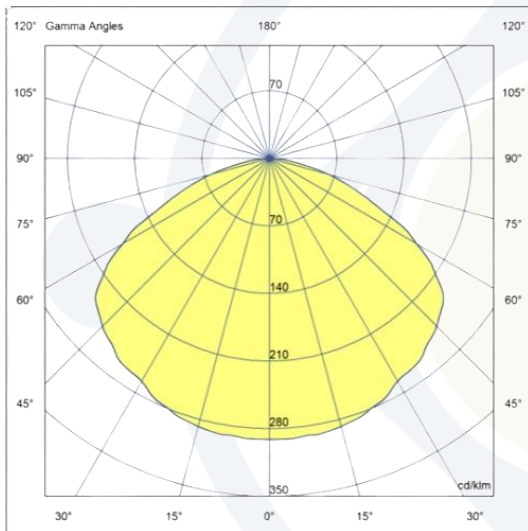

EVOLIGHT[®]
ILUMINAÇÃO

LINHA DECORATIVA

PENDENTE DECOR | 100155-PPE40

DESCRIÇÃO:

- Pendente decorativo Fabri.
- Corpo fabricado alumínio.
- Acabamento com pintura na cor preto + cobre.

FOTOMETRIA:

CARACTERÍSTICAS DE FUNCIONAMENTO:

CÓDIGO	100155-PPE40
FONTE DE LUZ	LAMP BULBO
POTÊNCIA	9W
FLUXO LED	565lm
FLUXO LUMINÁRIA*	565lm
TEMP DE COR	4000K
TENSÃO	100-240v
VIDA ÚTIL (HORAS)	25.000 (55°C)
IRC	>80
FATOR DE POTÊNCIA	>0.7
ÂNGULO DE ABERTURA	160°
GRAU DE PROTEÇÃO	IP20